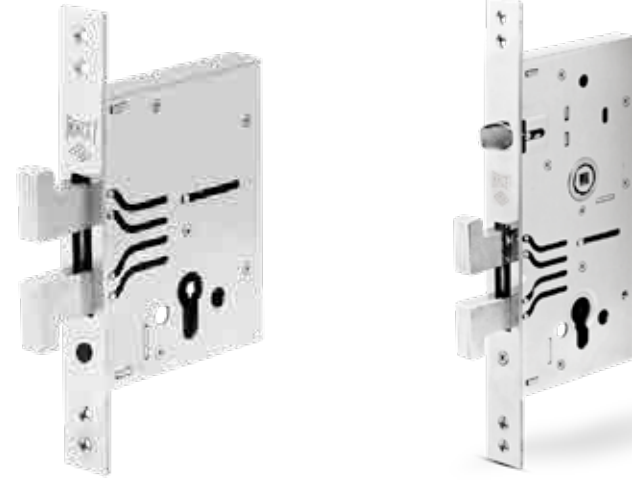

ERC - 24

Kasa / Case Type
Kaplama / Covered
Renk / Color
Naturel Ceviz / Nature
Walnut

Kilit Sistemleri / Lock System

Monoblok Kilit Sistemi Monoblock Lock System

Kod?

Kod?

Kancalı Kilit Sistemi Claw Lock System